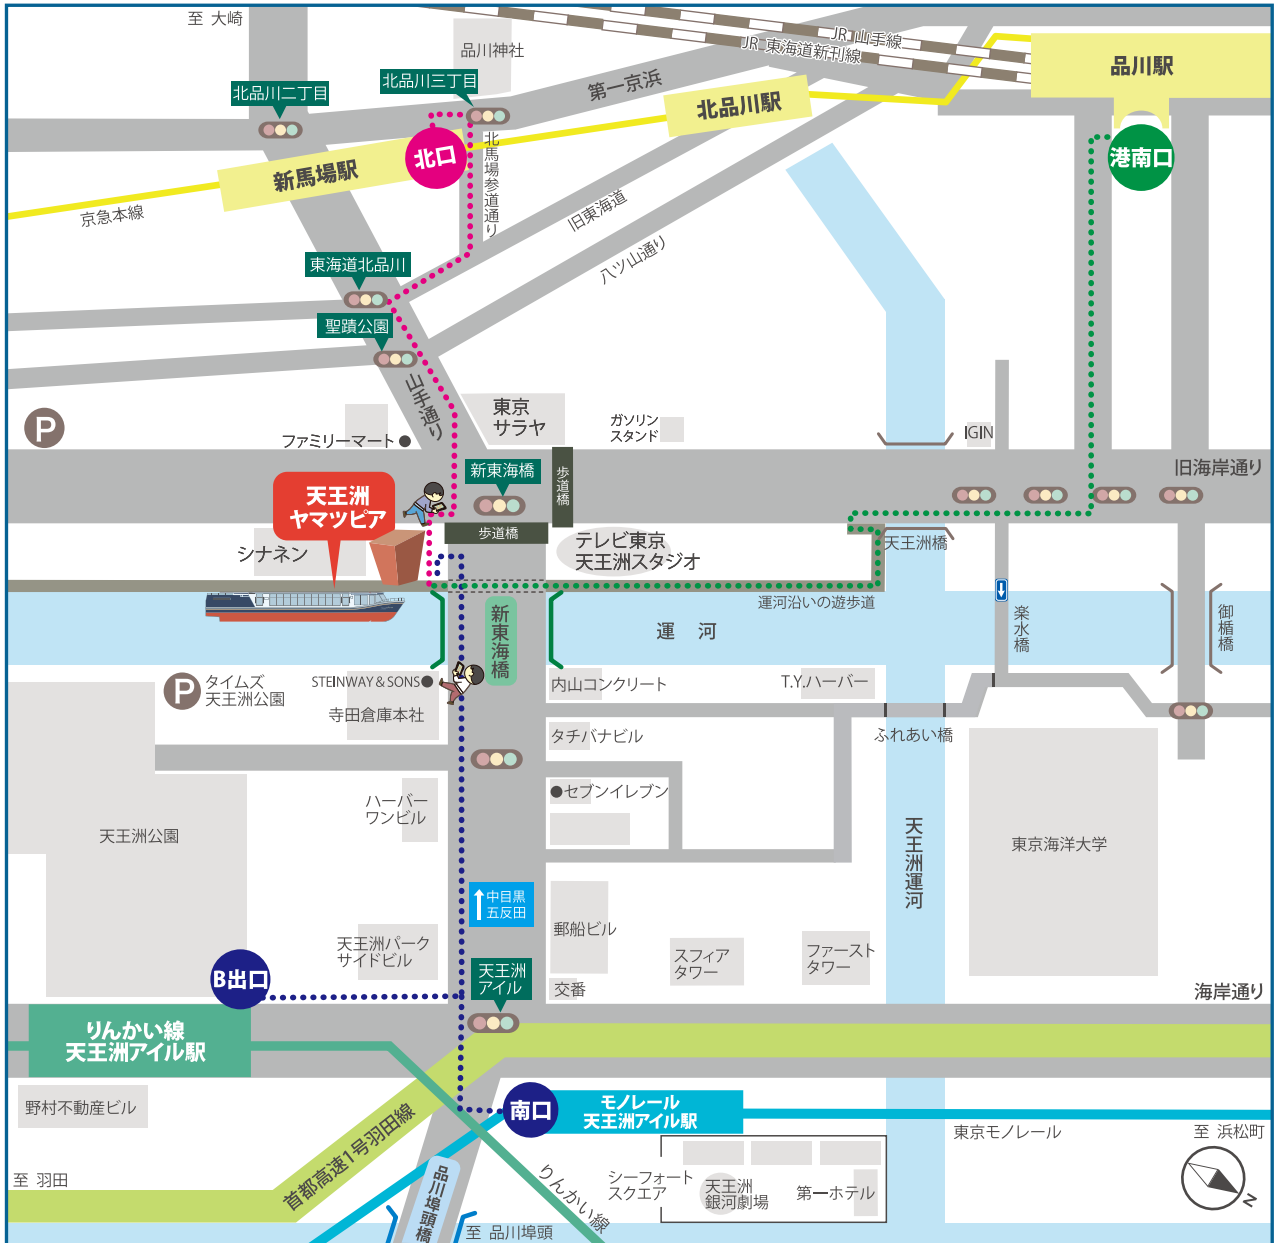

アクセス MAP

所在地 「新東海橋」交差点の角

東京都品川区東品川1-39-21 第三齋藤ビル1F レストラン「キャプテンズワーフ」前

電車をご利用の場合

- 東京モノレール「天王洲アイル駅・南口」より徒歩5分 徒歩経路
各駅停車・区間快速のみ停車 ※空港快速は止まりません
- りんかい線「天王洲アイル駅・B出口」より徒歩5分 徒歩経路
- 京浜急行線 各駅停車のみ停車 「新馬場駅・北口」より徒歩8分 徒歩経路
- JR各線「品川駅・港南口」よりタクシー5分、徒歩18分 徒歩経路
- JR各線「大崎駅・東口」よりタクシー5分

車をご利用の場合

首都高速1号羽田線「芝浦出口」より約3km

タクシーをご利用の場合

「テレビ東京天王洲スタジオ」「シナネン ガスステーション」
「新東海橋交差点」を目印にお越しください。

新東海橋

新東海橋交差点